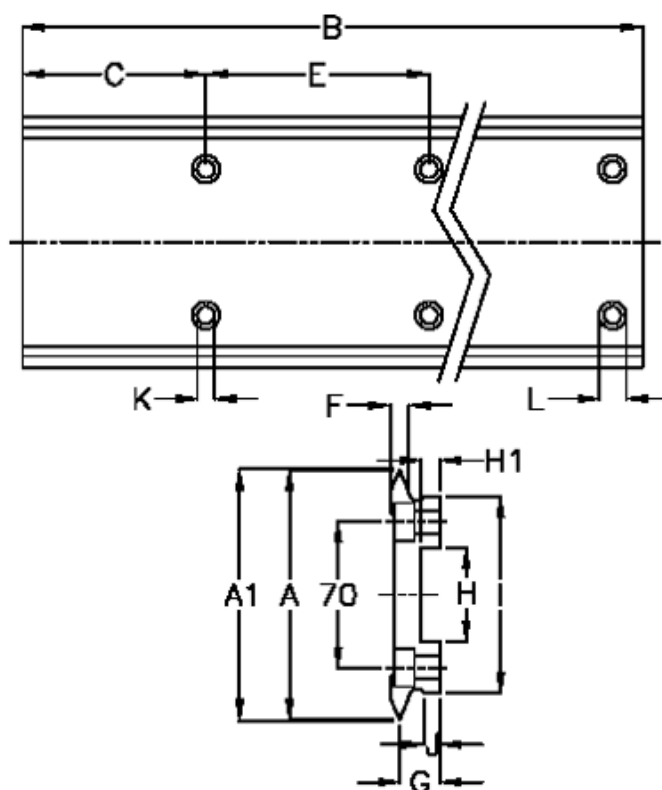

Varenummer: 05712115362  
 Beskrivelse: Hepco GV3 profilskinne NL 120 L536 P2  
 med forsænkede huller

## Mål

A	= 120	H	= 45
A1	= 120.74	H1	= 9.5
B	= 536	I	= 94.0
C	= 88.0	J	= 4.80
E	= 180	K	= 11.0
F	= 9.43	L	= 18 x 10
For leje = J54		Præcisionstype = P2	
G	= 19.7	vægt kg/1000	= 15.00